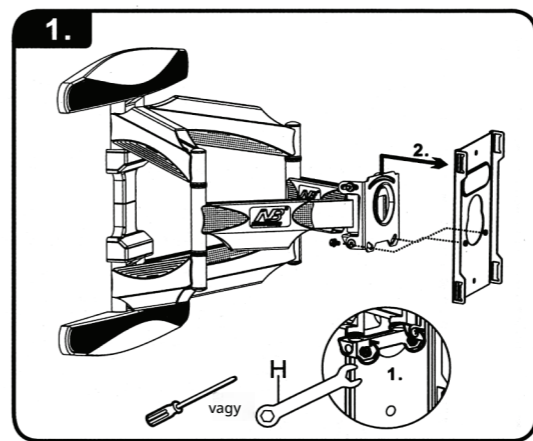

- A - (M5x25) - 4 db
- B - (M6x25) - 4 db
- C - (M8x30) - 4 db
- D - (7x70) - 6 db
- E - (10x7x66) - 6 db
- F - (15x8,2x10) - 4 db
- G - (13x6,2x1,5) - 4 db
- H - (10 mm) - 1 db
- I - (M6x8) - 2 db
- J - (M6x20) - 4 db
- K - (M6) - 4 db
- L - (M8x45) - 4 db

A gyártó jogosult a jelen használati utasítás tartalmának módosítására. Minden jog fenntartva.

A gyártó fenntartja a jogot a jelen kézikönyv tartalmának megváltoztatására. Minden jog fenntartva.

A gyártónak joga van a jelen kézikönyv tartalmát módosítani. Minden jog fenntartva.

A gyártónak joga van a jelen kézikönyv tartalmát módosítani. Minden jog fenntartva.

A gyártó fenntartja a jogot a jelen útmutató tartalmának megváltoztatására. Minden jog fenntartva.

A gyártónak joga van a jelen kézikönyv tartalmát megváltoztatni. Minden jog fenntartva.

A gyártó fenntartja a jogot az útmutató tartalmának megváltoztatására. Minden jog fenntartva.

A gyártónak joga van a jelen kézikönyv tartalmát módosítani. Minden jog fenntartva.