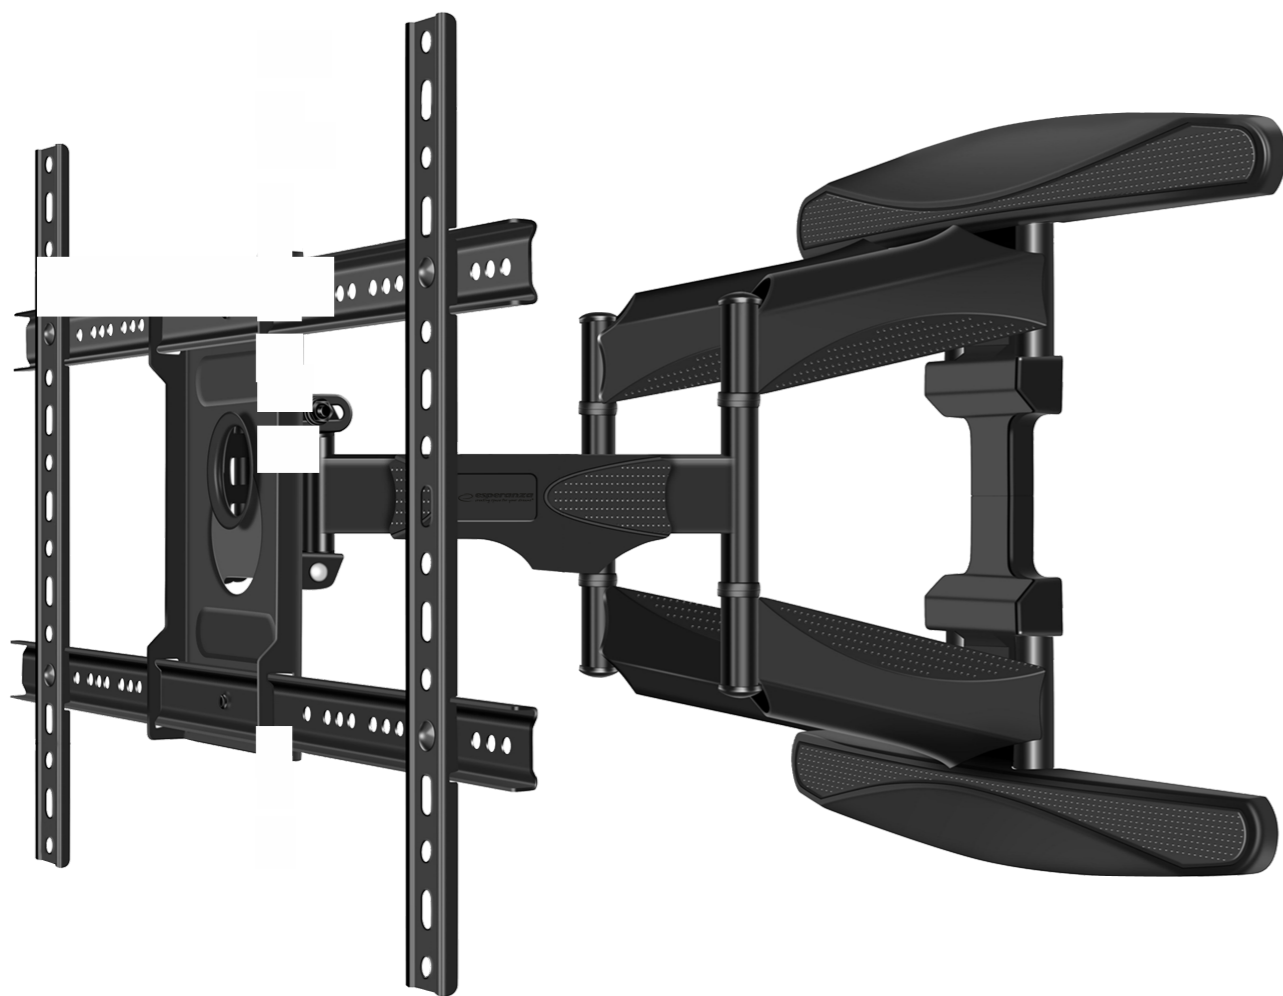

Teret teremtve álmai számára®

**DŐLÉS ÉS FALTÁVOLSÁG**

**ÁLLÍTHATÓ FALI TARTÓ**

**HASZNÁLATI ÚTMUTATÓ**

**CRONOS ERWOZI**

Figyelem!

- A tartó helytelen telepítése vagy felszerelése súlyos sérüléseket vagy baleseteket okozhat. A tartó felszerelése előtt olvassa el az alábbi figyelmeztetéseket:
- A terméket kizárólag szakképzett szerelő szerelheti fel.
- Ha nem érti az utasításokat, vagy kérdése merül fel a tartó felszerelésével kapcsolatban, forduljon szakképzett szerelőhöz.
- Ne szerelje fel a tartót, ha hiányzik bármely alkatrész vagy sérült. Ha a tartóhoz tartalék alkatrészre van szüksége, lépjen kapcsolatba a forgalmazóval.
- A termék a legtöbb 40"-85" méretű LCD, LED, OLED és plazma televízióhoz és monitorhoz készült, melyek súlya nem haladja meg a 68,2 kg-ot.
- A terméket függőleges betonfalra vagy legalább 51×102 mm méretű fa szerkezetre történő felszerelésre tervezték.
- Biztonsági okokból győződjön meg arról, hogy a fal képes elbírnai a három alkotóelem (tartó, televízió, kiegészítők) háromszoros súlyát.
- Ne használja a terméket rendeltetésének nem megfelelően.
- A termék mozgó alkatrészeket tartalmaz, ezért használat közben legyen óvatos.
- A televízió fali tartóra történő felszereléskor ügyeljen a tápkábelre és az elektromos áramforrásra.
- A kábelek elrendezésének meg kell felelnie a műszaki és elektrotechnikai előírásoknak.
- A tápkábeleket és adatátviteli kábeleket védeni kell a csavarodástól, szorítástól és nyúlástól.
- A gyártó nem vállal felelősséget a nem megfelelő fali szerelésből eredő balesetekért.
- A gyártó nem vállal felelősséget szerkezeti módosításokért, helytelen telepítésért, illetve a televízió megengedett súlyhatárt meghaladó felszereléséért, valamint a rendeltetésen kívüli használatból eredő balesetekért.