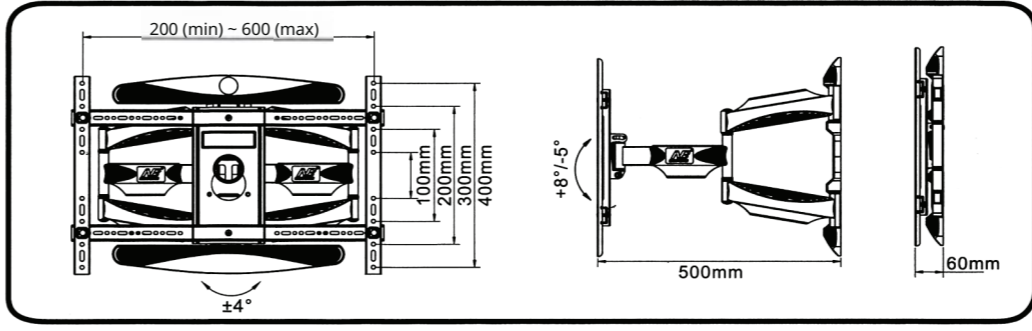

Szükséges szerszámok

Összeszereléshez szükséges szerszámok

Szerelési eszközök

Szerelési szerszámok

Szerelőszerszámok

Összeszerelő szerszámok

Összeszerelő eszközök

Szerelési eszközök

Szerelőszerszámok